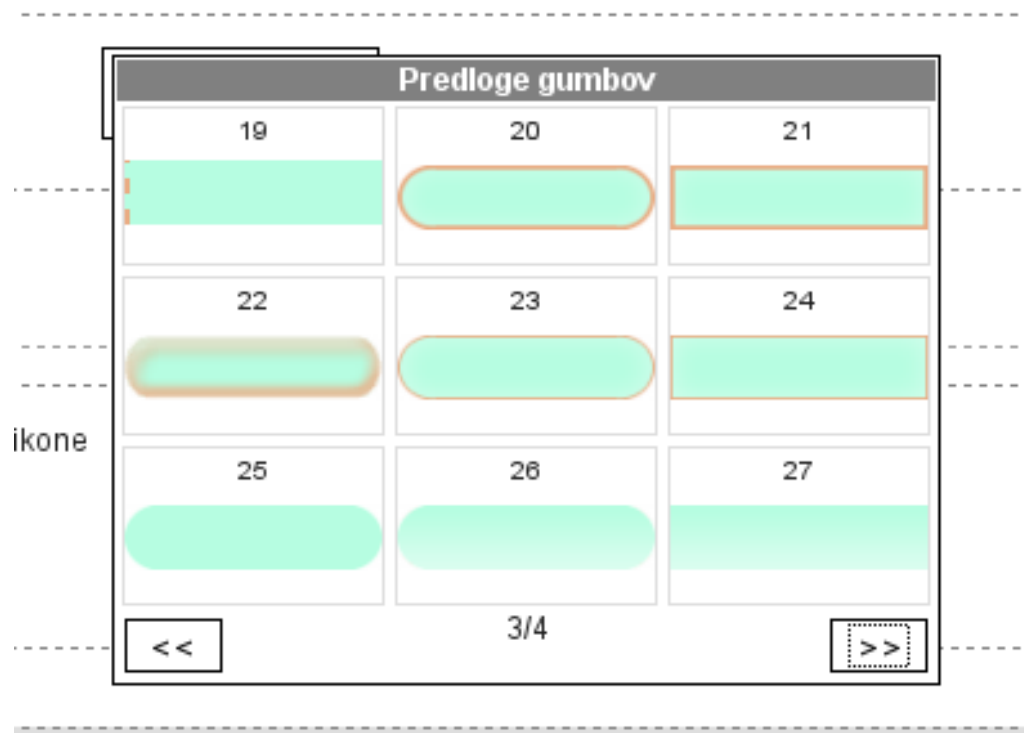

Libraries

Deconstruction

Libraries

What's in a library ...

Libraries contents

Libraries contents

Libraries contents

Izbrane družine gradnikov:

- Navadna obroba 1px
- Navadna obroba 2px
- Horizontalni preliv, obroba 1px
- Horizontalni preliv, obroba 2px
- Vertikalni preliv, obroba 1px
- Vertikalni preliv, obroba 2px
- Dvojni rob zgoraj in spodaj
- Zaobljena obroba 1px, radij 5px
- Zaobljena obroba 1.5px, radij 10px
- Zaobljena obroba 2px, radij 15px
- Rob zgoraj in spodaj 1px